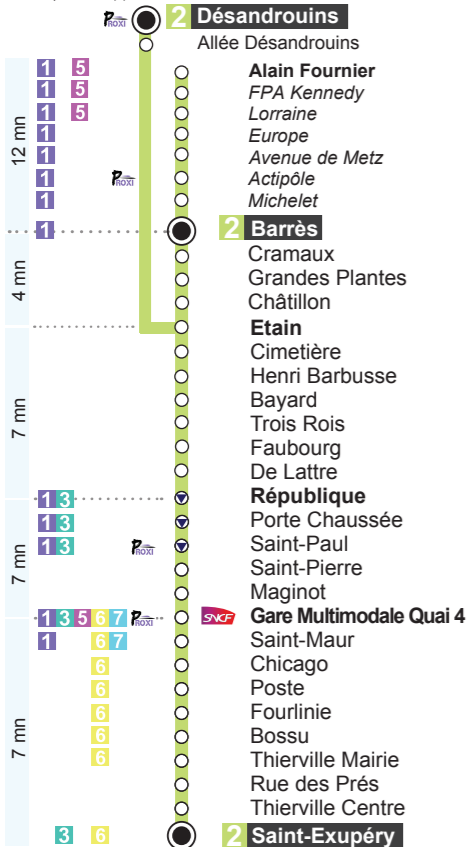

Ligne(s) en correspondance(s)

- 2 Désandrouins**
Allée Désandrouins
- Alain Fournier**
FPA Kennedy
Lorraine
Europe
Avenue de Metz
Actipôle
Michelet
- 2 Barrès**
Cramaux
Grandes Plantes
Châtillon
- Etain**
Cimetière
Henri Barbusse
Bayard
Trois Rois
Faubourg
De Lattre
- République**
Porte Chaussée
Saint-Paul
Saint-Pierre
Maginot
- Gare Multimodale Quai 4**
Saint-Maur
Chicago
Poste
Fourlinie
Bossu
Thierville Mairie
Rue des Prés
Thierville Centre
- 2 Saint-Exupéry**