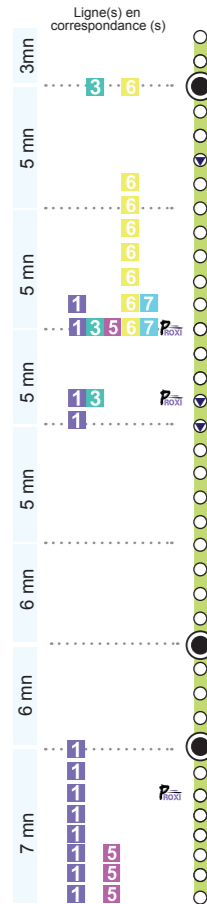

- Rue des Prés
- Thierville Centre
- **2 Saint-Exupéry**
- Jaurès
- Thierville Eglise
- Libération
- Thierville Mairie
- **Bossu**
- Fourlinie
- Poste
- Chicago
- Libération
- Saint-Maur
- **Gare Multimodale Quai 4**
- Maginot
- Saint-Pierre
- La Victoire
- **Chevert**
- De Lattre
- Ecole du Faubourg
- Trois Rois
- Bayard
- **Henri Barbusse**
- Cimetière
- Etain
- Allée Désandrouins
- **2 Désandrouins**
- Châtillon
- Grandes Plantes
- Cramaux
- **2 Barrès**
- Michelet
- Actipôle
- Avenue de Metz
- Europe
- Lorraine
- FPA Kennedy
- Alain Fournier

2

St-Exupéry → Désandrouins → Barrès | Alain Fournier

Circule du lundi au samedi sauf jours fériés

Légende
L à S : lundi à samedi
LMmJV : lundi , mardi , mercredi , jeudi , vendredi